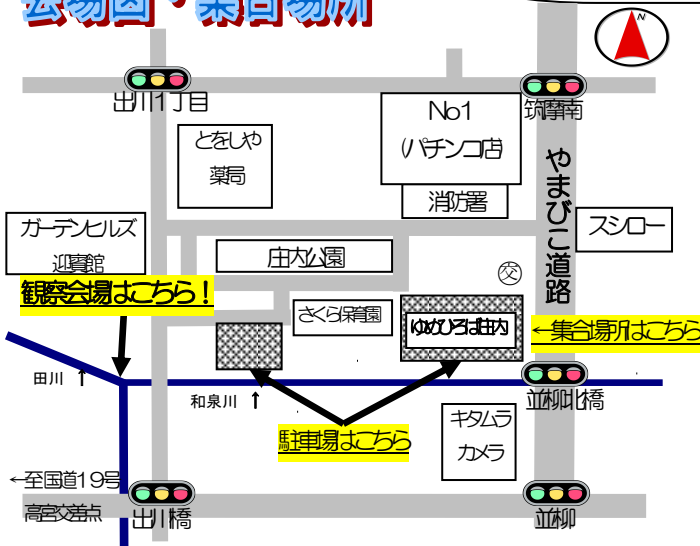

会場図・集合場所

「庄内ほたと水辺の会」より
庄内北公園を始め、ほたるの生息地は市民の活動で維持されています。
水辺の会の活動にご興味のある方、また観察会等に関する内容は、
・藤山 080-3481-3741
・丸山 26-1410
までお問い合わせください。

庄内ほたと水辺の会ホームページはこちら
<http://syounai-hotaru.jimdo.com/>